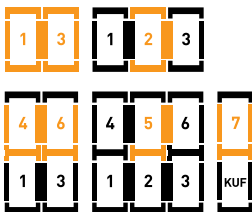

Rozmiar cm	UCX C2A 55x78	UCX C4A 55x98	UCX F4A 66x98	UCX F6A 66x118	UCX M4A 78x98	UCX M6A 78x118	UCX M8A 78x140	UCX M10A 78x160	UCX P6A 94x118	UCX P8A 94x140	UCX S6A 114x118	UCX S8A 114x140	UCX U4A 134x98	UCX U8A 134x140	
Kobierze Kombi		Rynienka: E 100 mm F 120 mm G 140 mm	Cena netto	487,53	489,21	514,13	538,56	534,46	554,16	607,14	648,15	619,82	649,30	665,73	722,46	730,67	772,88
			Cena brutto	599,66	601,73	632,38	662,43	657,39	681,62	746,78	797,22	762,38	798,64	818,85	888,63	898,72	950,64
		Rynienka: E 100 mm F 120 mm G 140 mm	Cena netto	307,89	318,24	327,72	353,60	351,01	363,95	387,23	417,42	395,00	402,07	412,25	474,34	479,51	492,46
			Cena brutto	378,70	391,44	403,10	434,93	431,74	447,66	476,29	513,43	485,85	494,55	507,07	583,44	589,80	605,73
		Rynienka: E 100 mm F 120 mm G 140 mm	Cena netto	519,52	535,40	545,90	588,99	584,68	606,24	645,03	695,31	657,96	—	686,69	790,11	798,74	820,29
		Cena brutto	639,01	658,54	671,46	724,46	719,16	745,68	793,39	855,23	809,29	—	844,63	971,84	982,45	1008,96	
	Rynienka: E 100 mm F 120 mm G 140 mm	Cena netto	285,46	292,25	295,72	304,82	308,44	309,57	318,04	341,15	330,83	—	345,28	365,00	366,10	393,74	
		Cena brutto	351,12	359,47	363,74	374,93	379,38	380,77	391,19	419,61	406,92	—	424,69	448,95	450,30	484,30	
	Rynienka: E 100 mm	Cena netto	293,49	279,00	287,31	310,00	309,72	325,94	346,02	381,55	391,59	—	424,02	466,51	420,39	440,24	
		Cena brutto	360,99	343,17	353,39	381,30	380,96	400,91	425,60	469,31	481,66	—	521,54	573,81	517,08	541,50	

Odpowiednią kombinację można wybrać w trzech krokach za pomocą interaktywnego kreatora kombinacji dostępnego w witrynie dakea.pl

Aby uzyskać więcej informacji na temat akcesoriów do łatwego montażu, prosimy odwiedzić witrynę dakea.pl