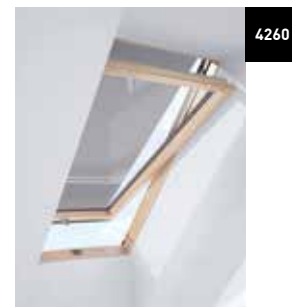

MARKIZA (MIR) ZACIENNIENIE I REDUKCJA HAŁASU

Ochrona przed nagrzaniem, tłumienie odgłosów padającego deszczu i optymalna widoczność. Markiza jest wykonana z półprzezroczystej, pokrytej PCV siatki, która rozprasza promienie słoneczne i zapobiega przegrzaniu się pomieszczenia, bez ograniczania widoku. Markiza ostania również powierzchnię szyb w czasie ulewnego deszczu, znacznie tłumiąc jego hałas.

Markizy Dakea pasują do okien dachowych Dakea, DAKSTRA, RoofLITE® (kod produktu: MIR) i VELUX® (kod produktu: MUR).

Masz pytania?

Skontaktuj się z Olą, która chętnie Ci pomoże! **+48 22 397 01 26**