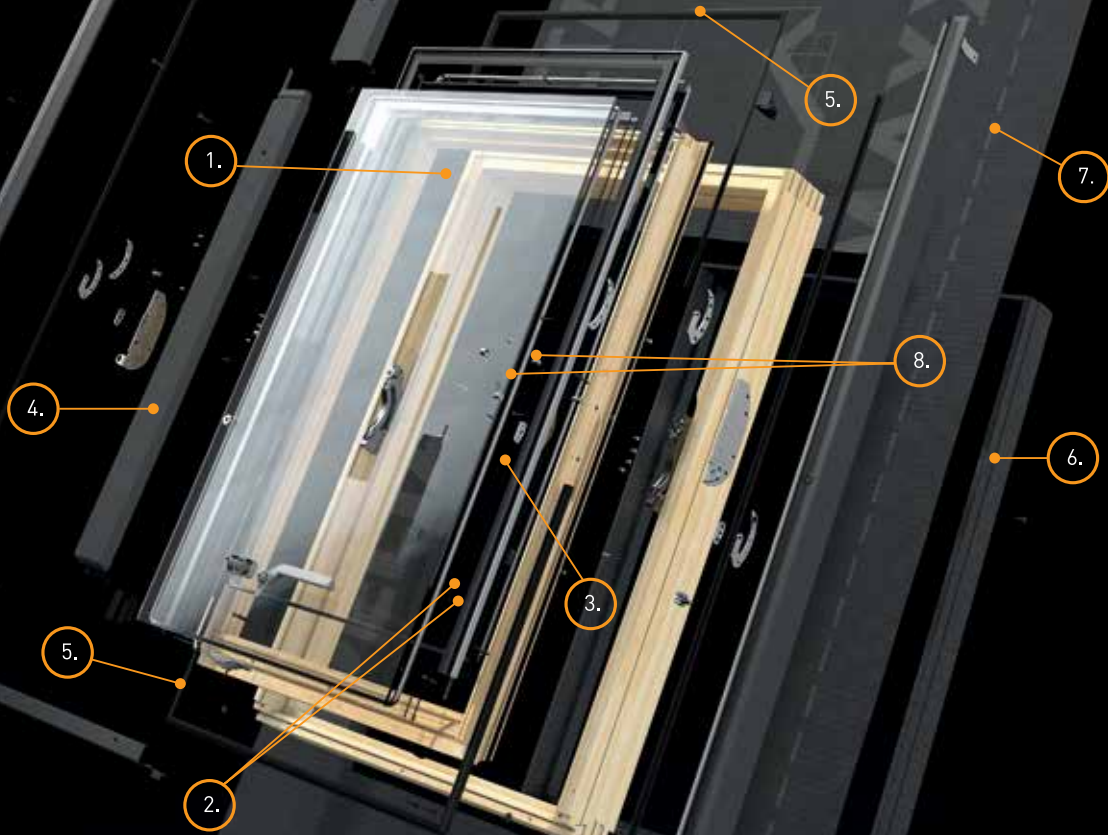

ULTIMA BO ZAWSZE MOŻNA LEPIEJ